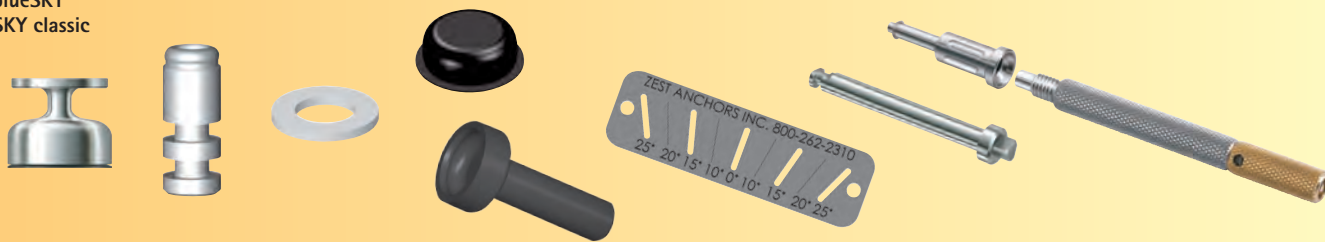

## Akcesoria SKY Locator®

blueSKY  
SKY classic

**Okopowanie wyciskowe**  
4 szt.

REF LOZAK40

**Analog laboratoryjny**  
4 szt.

REF LOZLA40

**Pierścień blokujący**  
20 szt.

REF LOCblock

**Wkładka robocza czarna**  
4 szt.

REF LOZVA11

**Wskaźnik kątowy**  
4 szt.

REF LOZWIMP

**Szablon pomiaru kąowego,**  
1 szt.

REF LOZWIML

**Wkładka retencyjna niebieska,** 6.7 N, 680 g  
4 szt.

REF LOCR1006

**Wkładka retencyjna różowa,** 13.4 N, 1365 g  
4 szt.

REF LOCR1013

**Wkładka retencyjna bezbarwna,** 22.3 N, 2270 g  
4 szt.

REF LOCR1022

**Wkładka retencyjna czerwona,** 6.7 N, 680 g  
4 szt.

REF LOCR2006